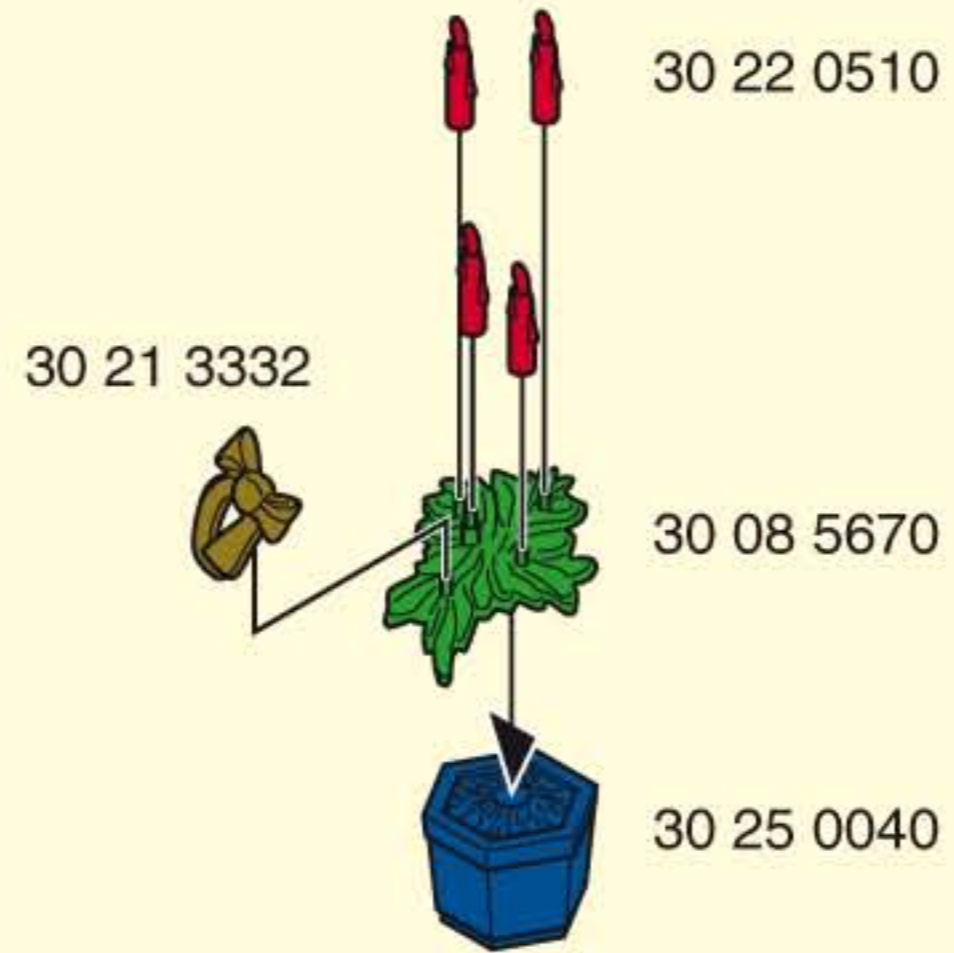

© 2010 geobra Brandstätter D-90511 Zindorf 09.10 No. 30820752

30 51 1522

30 23 1000

30 23 1000

30 63 3832

30 20 1140

30 21 8370

30 20 9430

30 89 5402

30 24 3830

30 82 1922

2x 30 06 6840

2x 30 06 6850

30 21 8270

30 89 5432

30 09 6760