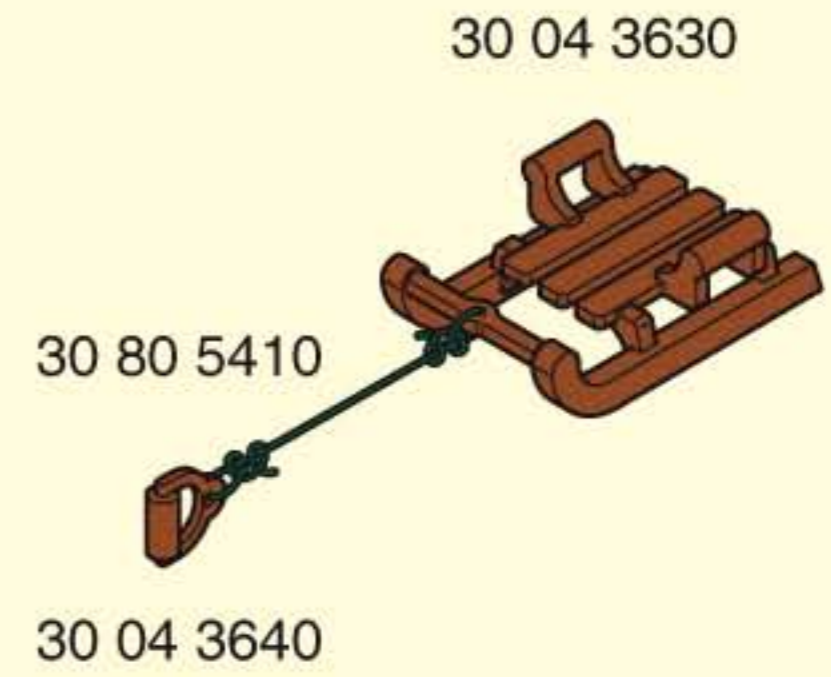

© 2010 geobra Brandstätter D-90511 Zindorf 09.10 No. 30820752

30 51 1522

30 23 1000

30 23 1000

30 63 3832

30 20 1140

30 21 8370

30 20 9430

30 89 5402

30 24 3830

30 82 1922

2x 30 06 6840

2x 30 06 6850

30 21 8270

30 89 5432

30 09 6760